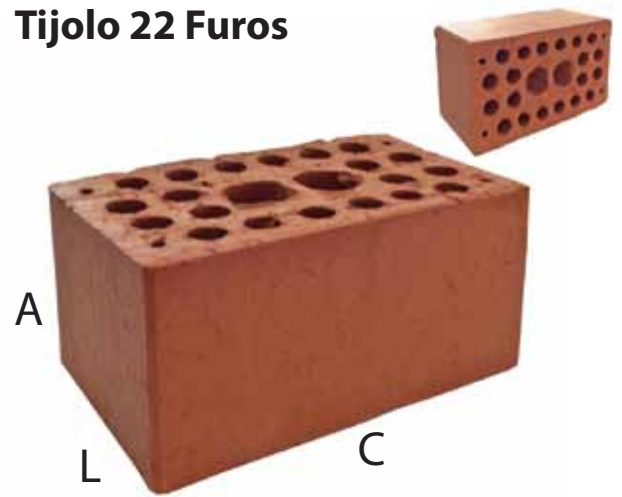

Nova Sardenha / 3º Distrito - Farroupilha/RS - 95180-000

Tijolo 10 Furos

Dimensões (LxAxC)		m ² de parede	
		9cm	19cm
tijolo	9 X 9 X 19cm	46 uni	90 uni

Tijolo 3 Furos

Dimensões (LxAxC)		m ² de parede	
		9cm	19cm
tijolo	9 X 9 X 19cm	46 uni	90 uni

Tijolo 14 Furos

Dimensões (LxAxC)		m ² de parede	
		9cm	24cm
tijolo	9 X 9 X 24cm	37 uni	90 uni

Tijolo 14 Furos

Dimensões (LxAxC)		m ² de parede	
		11,5cm	19cm
tijolo	11,5 X 9 X 19cm	46 uni	73 uni
tijolo	11,5 X 11,5 X 19cm	37 uni	59 uni

Tijolo 20 Furos

Tijolo 22 Furos

Dimensões (LxAxC)		m ² de parede	
		11,5cm	24cm
tijolo	11,5 X 9 X 24cm	37 uni	73 uni
tijolo	11,5 X 11,5 X 24cm	30 uni	59 uni

Dimensões (LxAxC)		m ² de parede	
		14cm	24cm
tijolo	14 X 9 X 24cm	37 uni	62 uni
tijolo	14 X 11,5 X 24cm	30 uni	50 uni