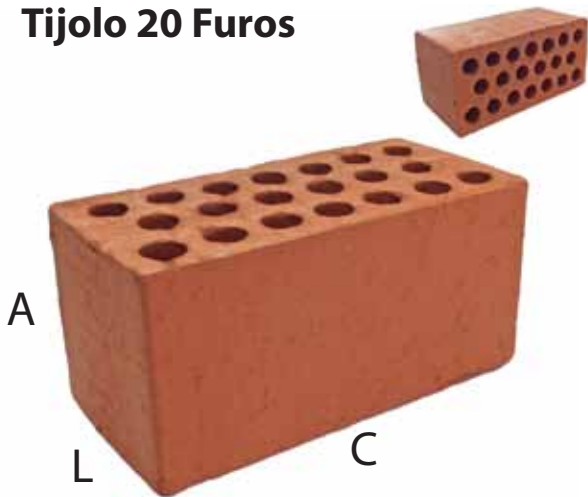

Nova Sardenha / 3º Distrito - Farroupilha/RS - 95180-000

Tijolo 10 Furos

Dimensões (LxAxC)		m ² de parede	
		9cm	19cm
tijolo	9 X 9 X 19cm	46 uni	90 uni

Tijolo 3 Furos

Dimensões (LxAxC)		m ² de parede	
		9cm	19cm
tijolo	9 X 9 X 19cm	46 uni	90 uni

Tijolo 14 Furos

Dimensões (LxAxC)		m ² de parede	
		9cm	24cm
tijolo	9 X 9 X 24cm	37 uni	90 uni

Tijolo 14 Furos

Dimensões (LxAxC)		m ² de parede	
		11,5cm	19cm
tijolo	11,5 X 9 X 19cm	46 uni	73 uni
tijolo	11,5 X 11,5 X 19cm	37 uni	59 uni

Tijolo 20 Furos

Tijolo 22 Furos

Dimensões (LxAxC)		m ² de parede	
		11,5cm	24cm
tijolo	11,5 X 9 X 24cm	37 uni	73 uni
tijolo	11,5 X 11,5 X 24cm	30 uni	59 uni

Dimensões (LxAxC)		m ² de parede	
		14cm	24cm
tijolo	14 X 9 X 24cm	37 uni	62 uni
tijolo	14 X 11,5 X 24cm	30 uni	50 uni